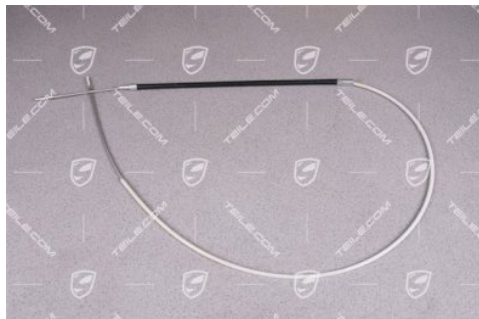

Kupplungsseil

 **TEILE.COM** > 911 > Hand- & Fußhebelwerk > 702-00 Fußhebelwerk, Schaltgetriebe

Produktdetails

Artikelnummer: 93042340107

Zustand: **Neu**

Geeignet für: Porsche 911 > Bj. von 1974 bis 1989,
1975-1977