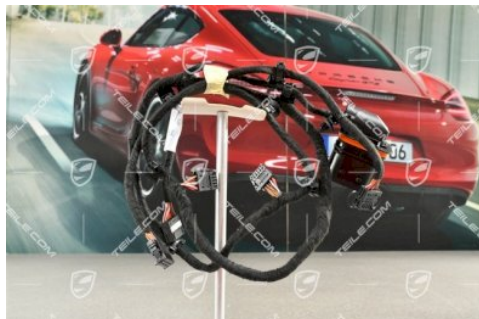

Instalacja elektryczna, Górna

 **TEILE.COM** > Porsche Panamera > 971 > Oświetlenie, elektryka > 901-10 Hybryda

Szczegóły produktu

Numer artykułu: 9A791590200

Stan: **nowy**

Przeznaczone do: Porsche Panamera > Model 971, 2017-
dzisiaj

Cena producenta: ~~128,45 €~~
(netto :104,43 €)

Rabat: **5%**

Dostępność: **gotowy do wysyłki**

Cena: **122,03 €**
(netto:99,21 €)

Opis produktu

Instalacja elektryczna, Górna

Galeria produktu