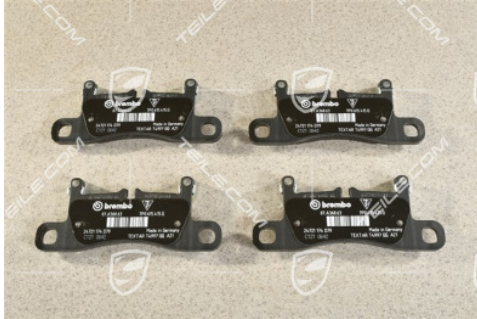

Bremsbelagsatz, 19", roter Bremssattel, L+R

 **TEILE.COM** > Porsche Cayenne > 958 > Räder, Bremsen > 603-00 Scheibenbremse HA

Produktdetails

Artikelnummer: 958698451B

Hersteller: Porsche Originalteile

Zustand: **Neu**
Neu: neuer, unbenutzter und unbeschädigter Artikel

Geeignet für: Porsche Cayenne > Modell 958 (10-17),
2010-2017

Seite:

Herstellerpreis: ~~200,86 €~~
(netto :168,79 €)

Rabatt: **5%**

Verfügbarkeit: **Versand in 3-7 Tagen***
*vorausgesetzt die Ware ist beim Hersteller lieferbar

Preis: **190,82 €**
(netto:160,35 €)

Produktbeschreibung

Porsche Cayenne E2 958 Bremsbelagsatz, 18" plus, roter Bremssattel, Hinterachse, LINKS+RECHTS.

Galeria produktu