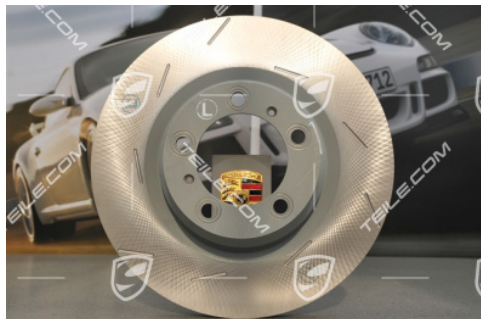

Bremsscheibe, Panamera Turbo / GTS, L

 **TEILE.COM** > Porsche Panamera > 970 > Räder, Bremsen > 603-00 Scheibenbremse HA, Turbo

Produktdetails

Artikelnummer: 298615601B

Hersteller: Porsche Originalteile

Zustand: **Neu**
Neu: neuer, unbenutzter und unbeschädigter Artikel

Geeignet für: Porsche Panamera, 2009-2016

Seite: Links

Seite:

Herstellerpreis: ~~319,50 €~~
(netto :268,49 €)

Rabatt: 20%

Verfügbarkeit: **Versandfertig**

Preis: **255,60 €**
(netto:214,79 €)

Produktbeschreibung

Porsche Panamera Turbo/GTS Bremsscheibe, Hinterachse, LINKS.
Nur für den Panamera Turbo / GTS.

Galeria produktu