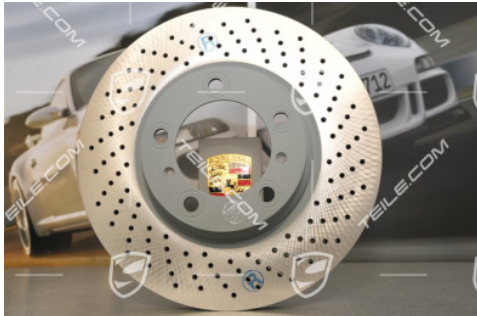

## Bremsscheibe, Turbo / C4S, R

 **TEILE.COM** > Porsche 911 > 996 > Räder, Bremsen > 602-00 Scheibenbremse VA

### Produktdetails

Artikelnummer:	99635141004
Hersteller:	Porsche Originalteile
Zustand:	Neu: neuer, unbenutzter und unbeschädigter Artikel
Geeignet für:	Porsche 911 > Modell 996, 1998-2005 Porsche 911 > Modell 997, 2004-2011
Seite:	Rechts
Seite:	
Herstellerpreis:	517,63 € (netto :434,98 €)
Rabatt:	5%
Verfügbarkeit:	<b>Versand in 3-7 Tagen*</b> *vorausgesetzt die Ware ist beim Hersteller Lieferbar
<b>Preis:</b>	<b>491,74 €</b> <b>(netto:413,23 €)</b>

### Produktbeschreibung

Porsche Bremsscheibe, 911 996 Turbo/C4S und 997 C2S / C4S / GTS / C4GTS, vorne, Seite RECHTS.