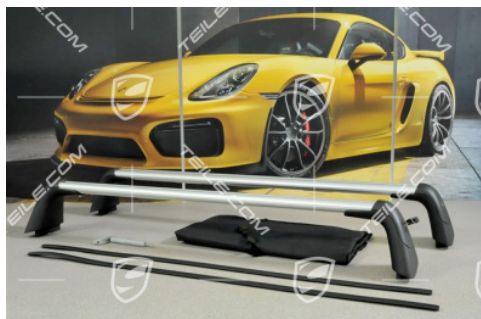

## Dachträger, Basisträger, Satz

 **TEILE.COM** > Porsche Panamera > 970 > Transport & Pflege > 000-30 Transportsysteme

### Produktdetails

Artikelnummer: 97080111100

Hersteller: Porsche Originalteile

Zustand: **Neu**  
Neu: neuer, unbenutzter und unbeschädigter Artikel

Geeignet für: Porsche Panamera, 2009-2016

Seite:

Verfügbarkeit: **Versand in 3-7 Tagen\***  
\*vorausgesetzt die Ware ist beim Hersteller lieferbar

### Produktbeschreibung

Porsche 970 Panamera Dachträger, Basisträger, Satz.