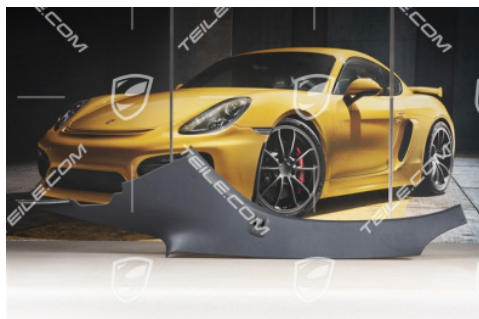

Hardtop Verkleidung, Kunstleder, Seeblau, R

 **TEILE.COM** > Porsche 911 > 997 > Karosserieteile > 811-16 Hardtop

Produktdetails

Artikelnummer:	997563504001VM
Zustand:	Gebraucht
Geeignet für:	Porsche 911 > Modell 997, 2005-2012
Farbe:	Seeblau
Seite:	Rechts
Seite:	
Herstellerpreis:	1.316,68 € (netto :1.106,45 €)
Rabatt:	50%
Verfügbarkeit:	Versandfertig
Preis:	658,34 € (netto:553,23 €)

Produktbeschreibung

Hardtop Verkleidung, Kunstleder, Seeblau, R

Galeria produktu