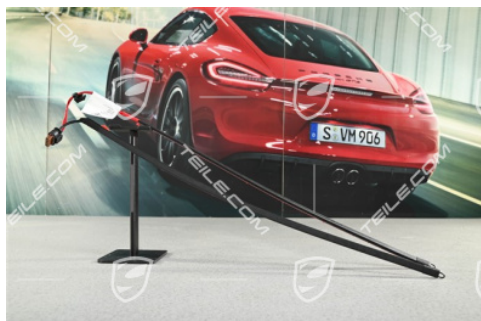

Heckklappenöffner Kabelbaum Sensor, Easy Open

 **TEILE.COM** > Porsche Panamera > 971 > Beleuchtung, Elektrik > 902-20 Kabelstränge, Heck

Produktdetails

Artikelnummer: 971962253A

Zustand: **Neu**

Geeignet für: Porsche Panamera > Modell 971, 2017-2024

Herstellerpreis: 127,82 €
(netto :107,41 €)

Rabatt: **10%**

Verfügbarkeit: **Versandfertig**

Preis: **115,04 €**
(netto:96,67 €)

Produktbeschreibung

Heckklappenöffner Kabelbaum Sensor, Easy Open

Galeria produktu