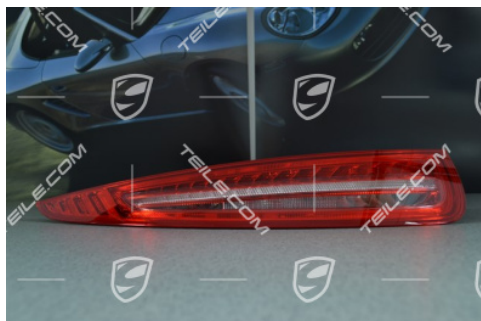

Heckleuchte, Britische Version, L

 **TEILE.COM** > Porsche 911 > 991 > Beleuchtung, Elektrik > 905-05 Heckleuchte

Produktdetails

Artikelnummer: 99163114315

Hersteller: Porsche Originalteile

Zustand: **Neu**
Neu: neuer, unbenutzter und unbeschädigter Artikel

Porsche 991 Heckleuchte, LINKS.