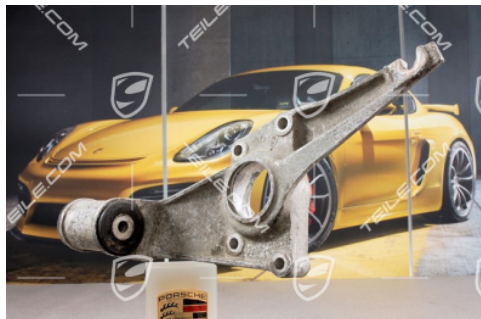

## Lagerflansch, L

 **TEILE.COM** > 944 > Hinterachse > 501-00 Hinterachse-Radträger, Lenker, Radnabe

### Produktdetails

Artikelnummer: 94433105900

Zustand: **Neu**

Geeignet für: Porsche 968, 1992-1995  
Porsche 944, 1982-1991

Seite: Links

Verfügbarkeit: **Versand in 3-7 Tagen\***  
\*vorausgesetzt die Ware ist beim Hersteller lieferbar