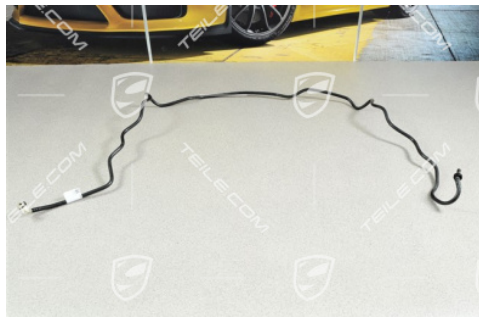

## Rohrleitung, R

 **TEILE.COM** > Porsche 911 > 996 > Beleuchtung, Elektrik > 904-21 Scheinwerferwaschanlage, Facelift 02-

### Produktdetails

Artikelnummer: 99662813601

Zustand: **Gebraucht**

Geeignet für: Porsche 911 > Modell 996, 2002-2005

Seite: Rechts

Herstellerpreis: 450,51 €  
(netto :378,58 €)

Rabatt: **50%**

Verfügbarkeit: **Versandfertig**