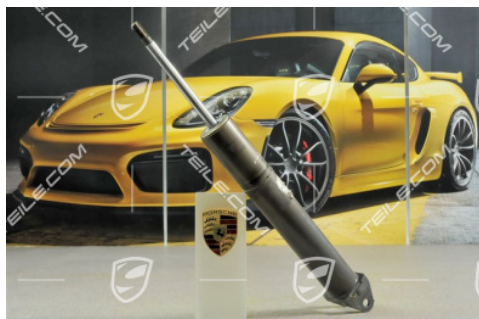

## Stoßdämpfer, C2 / C2S / C4 / C4S, Sportfahrwerk, L=R

 **TEILE.COM** > Porsche 911 > 997 > Hinterachse > 502-00 Stoßdämpfer, Schraubenfeder

### Produktdetails

Artikelnummer: 99733305113

Hersteller: Porsche Originalteile

Zustand: **Gebraucht**  
Zustand sehr gut, kleine Gebrauchs- oder  
Lagerspuren

Geeignet für: Porsche 911 > Modell 997, 2004-2008

### Produktbeschreibung

Porsche 997.1 C2 / C2S / C4 / C4S Stoßdämpfer, Sportfahrwerk, L=R